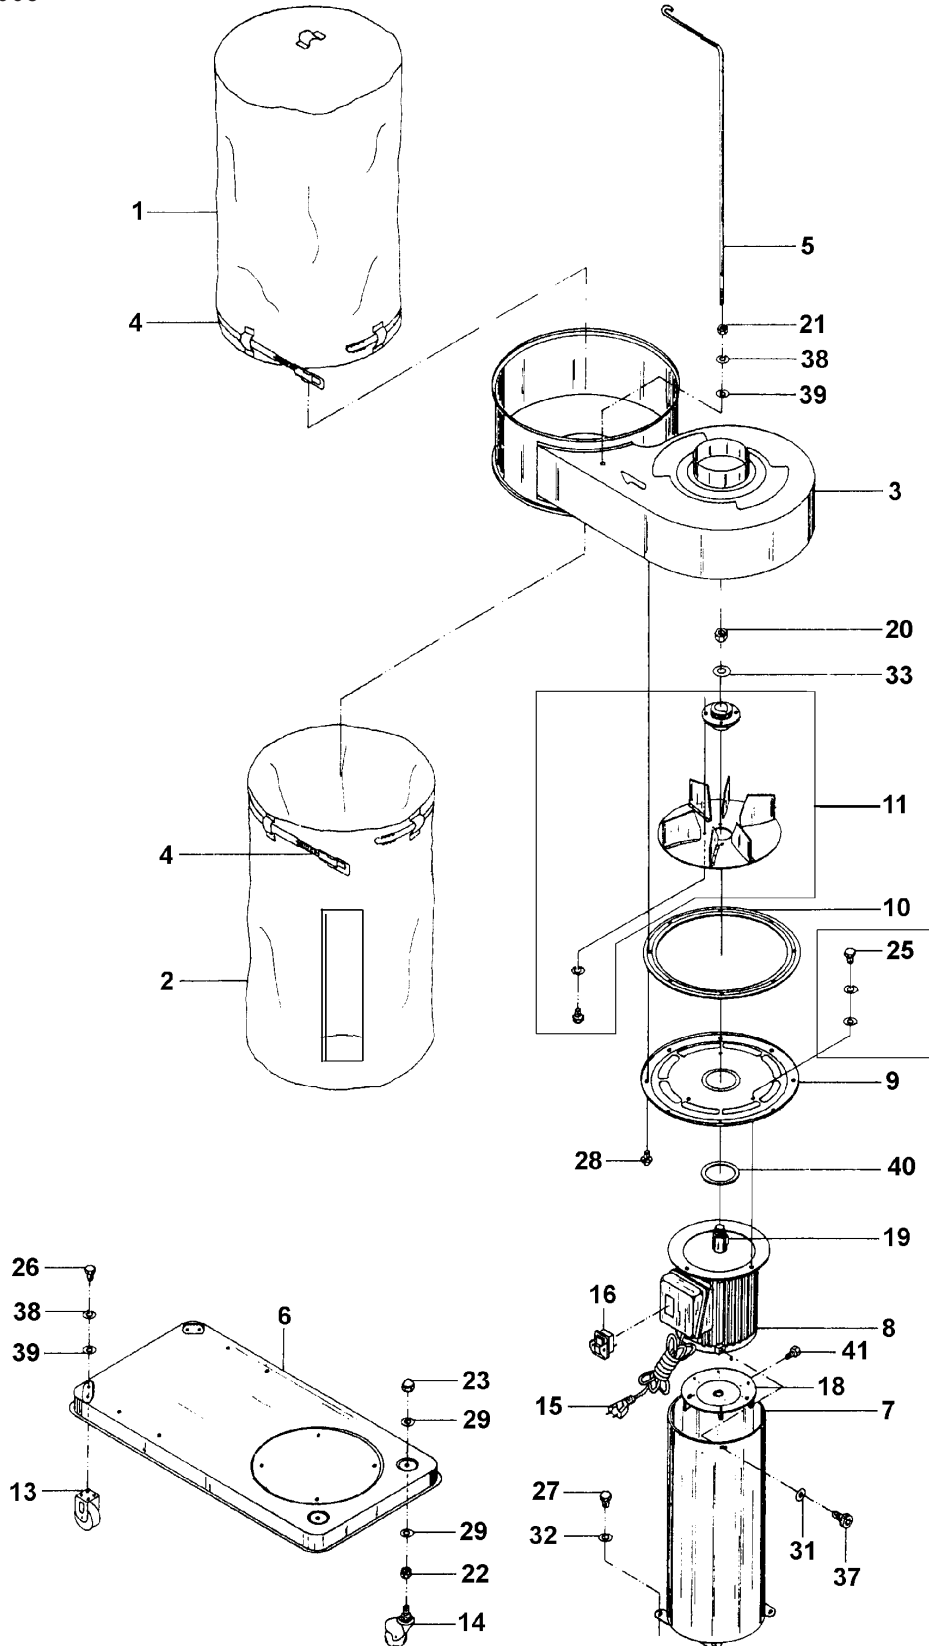

Service Manual / Manuel de Service

1 HP Dust Collector Collecteur de Poussière 1 CV

Revised/Revisé 08/2008

KC-2208C

Parts Pricing List / Liste de Prix des Pièces

KC-2208C

Diag.	Order # Com.	English Description	Description Française	Qty./Qté.	Price/Prix
1	KDCB-2208T-1MIC	.1 MICRON TOP DUST COLL. BAG	SAC DE COLL. DU HAUT - .1 MICRON	1	-
2	KDCB-2208B	BOTTOM DUST COLLECTOR BAG	SAC DE COLLECTION DU BAS	1	-
3	1322080030	IMPELLOR HOUSING	BOITIER DU VENTILATEUR	1	\$166.75
4	1322080040	45 3/4" RETAINER STRAP	COURROIE/RETENUE 45 3/4"	2	\$20.64
5	1322080050	DUST BAG HANGER (TOP)	CROCHET DU SAC A POUSSIERE (HAUT)	1	\$22.60
6	1322080060	BASE PLATE	PLAQUE DU SOCLE	1	\$68.60
7	1322080070	COLUMN SUPPORT	COLONNE DE SUPPORT	1	\$76.88
8	1322080080	MOTOR	MOTEUR	1	\$293.25
9	1322080090	MOTOR FLANGE COVER	COUVERCLE DU BOITIER	1	\$31.68
10	1322080100	RUBBER GASKET	JOINT D'ETANCHEITE EN CAOUTCHOUC	1	\$15.81
11	1322080110	IMPELLER W/FLANGE	VENTILATEUR A/BRIDE	1	\$94.93
13	1322080130	FIXED WHEEL	ROUE FIXE	2	\$7.99
14	1322080140	SWIVEL CASTER	ROUE PIVOTANTE	2	\$11.44
15	1322080150	POWER CORD	CORDON D'ALIMENTATION	1	\$17.19
16	1322080160	SWITCH (4 PRONG)	INTERRUPTEUR (4 PATTES)	1	\$11.49
18	1322080180	MOTOR FAN	VENTILATEUR DU MOTEUR	1	\$16.04
19	1322080190	KEY	CLE DE RETENUE	1	\$2.13
20	1322080200	HEX. NUT (LEFT THREADED)	ECROU HEX. (FILETE A GAUCHE)	1	\$3.97
21	1322080210	HEX. NUT	ECROU HEXAGONAL	1	\$1.61
22	1322080220	HEX. NUT	ECROU HEXAGONAL	2	\$1.61
23	1322080230	CAP NUT	ECROU A CAPUCHON	2	\$2.24
25	1322080250	HEX. BOLT	BOULON HEXAGONAL	3	\$1.67
26	1322080260	HEX. BOLT	BOULON HEXAGONAL	4	\$1.67
27	1322080270	HEX. BOLT	BOULON HEXAGONAL	4	\$1.67
28	1322080280	FLANGE HD. BOLT	BOULON A TETE BRIDEE	8	\$1.55
29	1322080290	WASHER	RONDELLE	4	\$1.67
31	1322080310	WASHER	RONDELLE	3	\$1.55
32	1322080320	WASHER	RONDELLE	4	\$1.61
33	1322080330	WASHER	RONDELLE	1	\$2.70
37	1322080370	CAP SCREW	BOULON A TETE CYLINDRIQUE	3	\$2.24
38	1322080380	SPRING WASHER	RONDELLE A RESSORT	5	\$1.55
39	1322080390	WASHER	RONDELLE	5	\$1.55
40	1322080400	FOAM SEAL	JOINT D'ETANCHEITE	1	\$5.00
41	1322080410	HEX. BOLT	BOULON HEXAGONAL	1	\$1.50
555-5	1322085555	HARDWARE BAG	SAC DE QUINCALLERIE	1	\$14.66
888-8	1322088888	4" X 10' FLEXIBLE HOSE	TUYAU FLEXIBLE DE 4" X 10'	1	\$40.65
	132208MBIL	BILINGUAL MANUAL KC-2208C	MANUEL BILINGUE KC-2208C	1	\$15.00